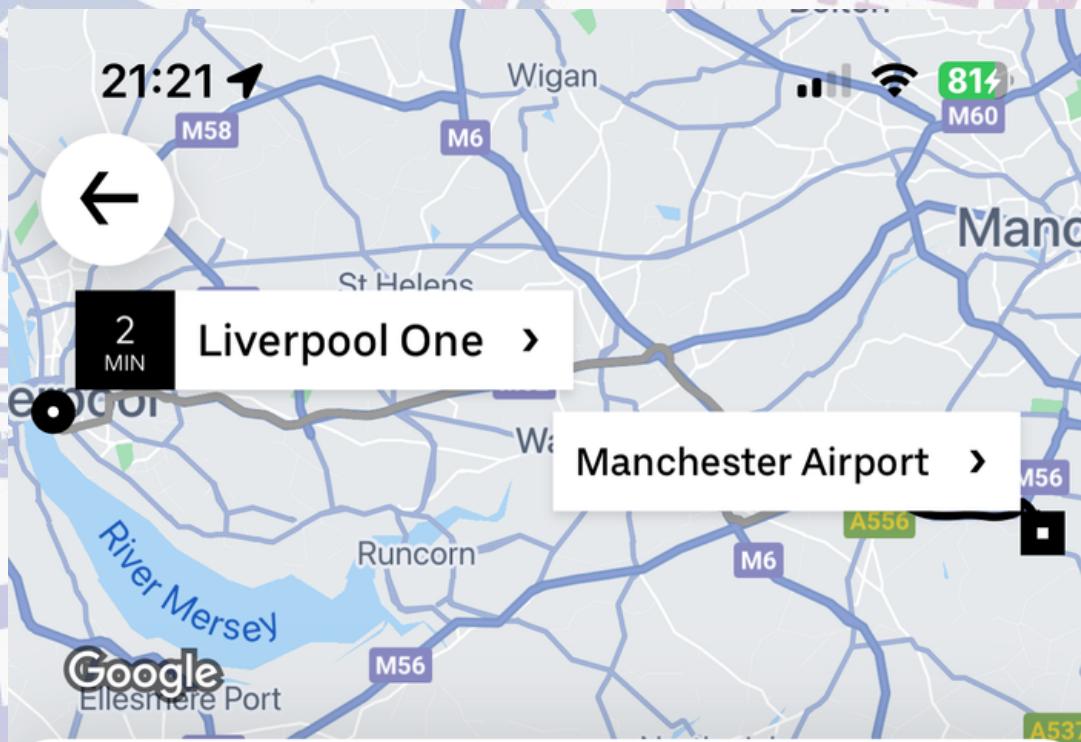

Transport Guide to
Manchester Airport
曼城機場交通篇

Transport Guide to Manchester Airport 曼城機場交通篇

1. 火車

- 可以從Lime Street Station出發
- Direct 火車直達的，車程需時約1小時20分鐘
- 要自己上Trainline睇，有d班次要轉站，車程需時可達1小時45分鐘
- 價格£9-£30不等，要睇咩列車

2. 旅遊巴 National Express

- 價格£3.5-£15不等，要睇咩班次
- 03:00/07:30/11:30/15:30/19:30
- 車程需時約1小時
- 總站上車地點-Liverpool One Canning Place

3. 旅遊巴 Megabus

- 車費£3.5-£6.2
- 班次日日唔同，要上網查閱
- 總站上車地點-Liverpool One Bus Station Stand 6

**national
express**

megabus.com
low cost inter city bus travel

Transport Guide to Manchester Airport 曼城機場交通篇

4. Uber

Choose a trip

 **UberX**  4
22:11 • 2 min away
£63.95
⚡ Faster

 **UberXL**
22:16
£88.39

 **Exec**
22:14
£94.24

-價格會因當時情況而有所改變，如繁忙程度，日頭/夜晚，可提供服務既車輛數目等
-單程約£60-£90不等

5. Taxi

Alpha Taxi

Com Cab

Argyle Satellite
01512010001

Delta Taxis
01519247373

Transport Guide to Manchester Airport 曼城機場交通篇

6. Liverpool Chauffeurs Limited